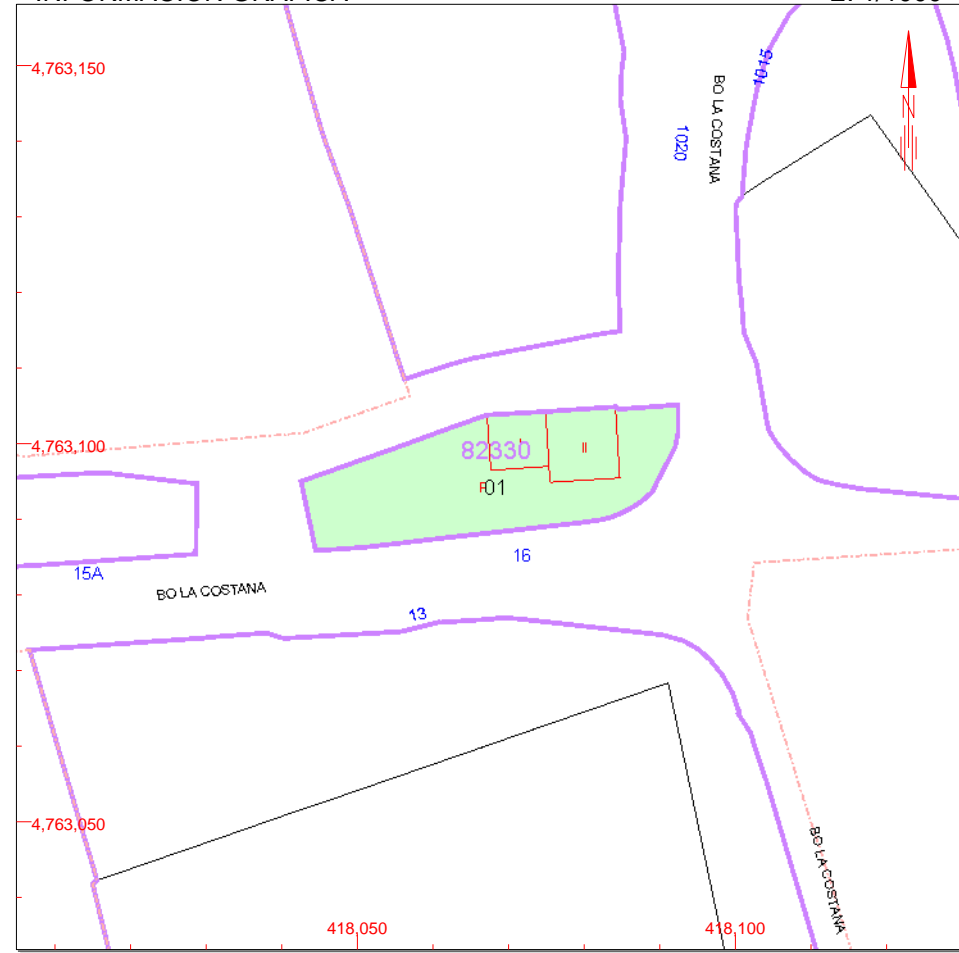

GOBIERNO DE ESPAÑA

MINISTERIO DE HACIENDA

SECRETARÍA DE ESTADO DE HACIENDA

DIRECCIÓN GENERAL DEL CATASTRO

CONSULTA DESCRIPTIVA Y GRÁFICA DE DATOS CATASTRALES DE BIEN INMUEBLE

REFERENCIA CATASTRAL DEL INMUEBLE

8233001VN1683S0001AP

DATOS DESCRIPTIVOS DEL INMUEBLE

LOCALIZACIÓN

BO LA COSTANA 16 Es:E Pl:00 Pt:01

39292 CAMPOO DE YUSO [CANTABRIA]

USO PRINCIPAL

Residencial

AÑO CONSTRUCCIÓN

1973

COEFICIENTE DE PARTICIPACIÓN

37,554585

SUPERFICIE CONSTRUIDA [m²]

86

PARCELA CATASTRAL

SITUACIÓN

BO LA COSTANA 16

CAMPOO DE YUSO [CANTABRIA]

SUPERFICIE CONSTRUIDA [m²]

229

SUPERFICIE GRÁFICA PARCELA [m²]

647

TIPO DE FINCA

[division horizontal]

CONSTRUCCIÓN

Destino	Escalera	Planta	Puerta	Superficie m²
VIVIENDA	E	00	01	43
COMERCIO	E	00	03	43

INFORMACIÓN GRÁFICA

E: 1/1000

Este documento no es una certificación catastral, pero sus datos pueden ser verificados a través del 'Acceso a datos catastrales no protegidos' de la SEC.

418,150 Coordenadas U.T.M. Huso 30 ETRS89

- Límite de Manzana
- Límite de Parcela
- Límite de Construcciones
- Mobiliario y aceras
- Límite zona verde
- Hidrografía

Viernes , 22 de Mayo de 2020