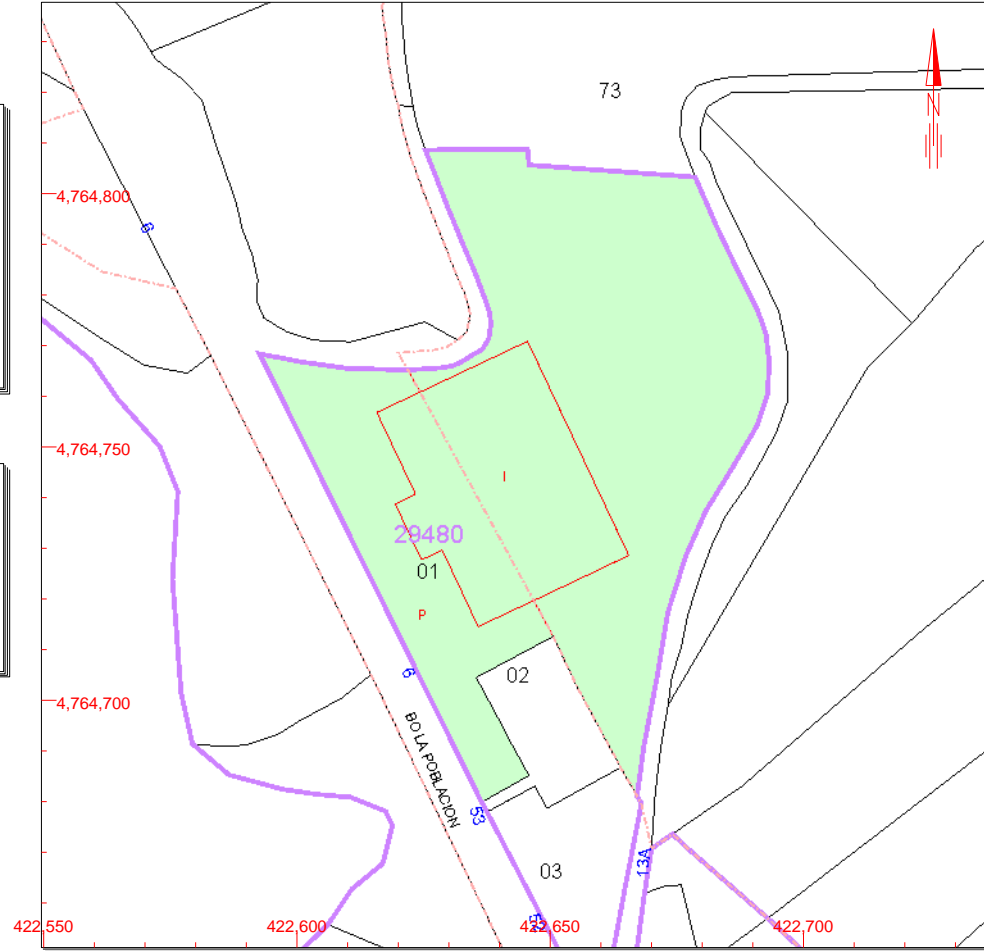

DATOS DESCRIPTIVOS DEL INMUEBLE

LOCALIZACIÓN

BO LA POBLACION 6

39293 CAMPOO DE YUSO [CANTABRIA]

USO PRINCIPAL

Deportivo

AÑO CONSTRUCCIÓN

2014

COEFICIENTE DE PARTICIPACIÓN

100,00000

SUPERFICIE CONSTRUIDA [m²]

1.606

PARCELA CATASTRAL

SITUACIÓN

BO LA POBLACION 6

CAMPOO DE YUSO [CANTABRIA]

Este documento no es una certificación catastral, pero sus datos pueden ser verificados a través del 'Acceso a datos catastrales no protegidos' de la SEC.

- 422,750 Coordenadas U.T.M. Huso 30 ETRS89
- Límite de Manzana
- Límite de Parcela
- - - Límite de Construcciones
- Mobiliario y aceras
- Límite zona verde
- Hidrografía